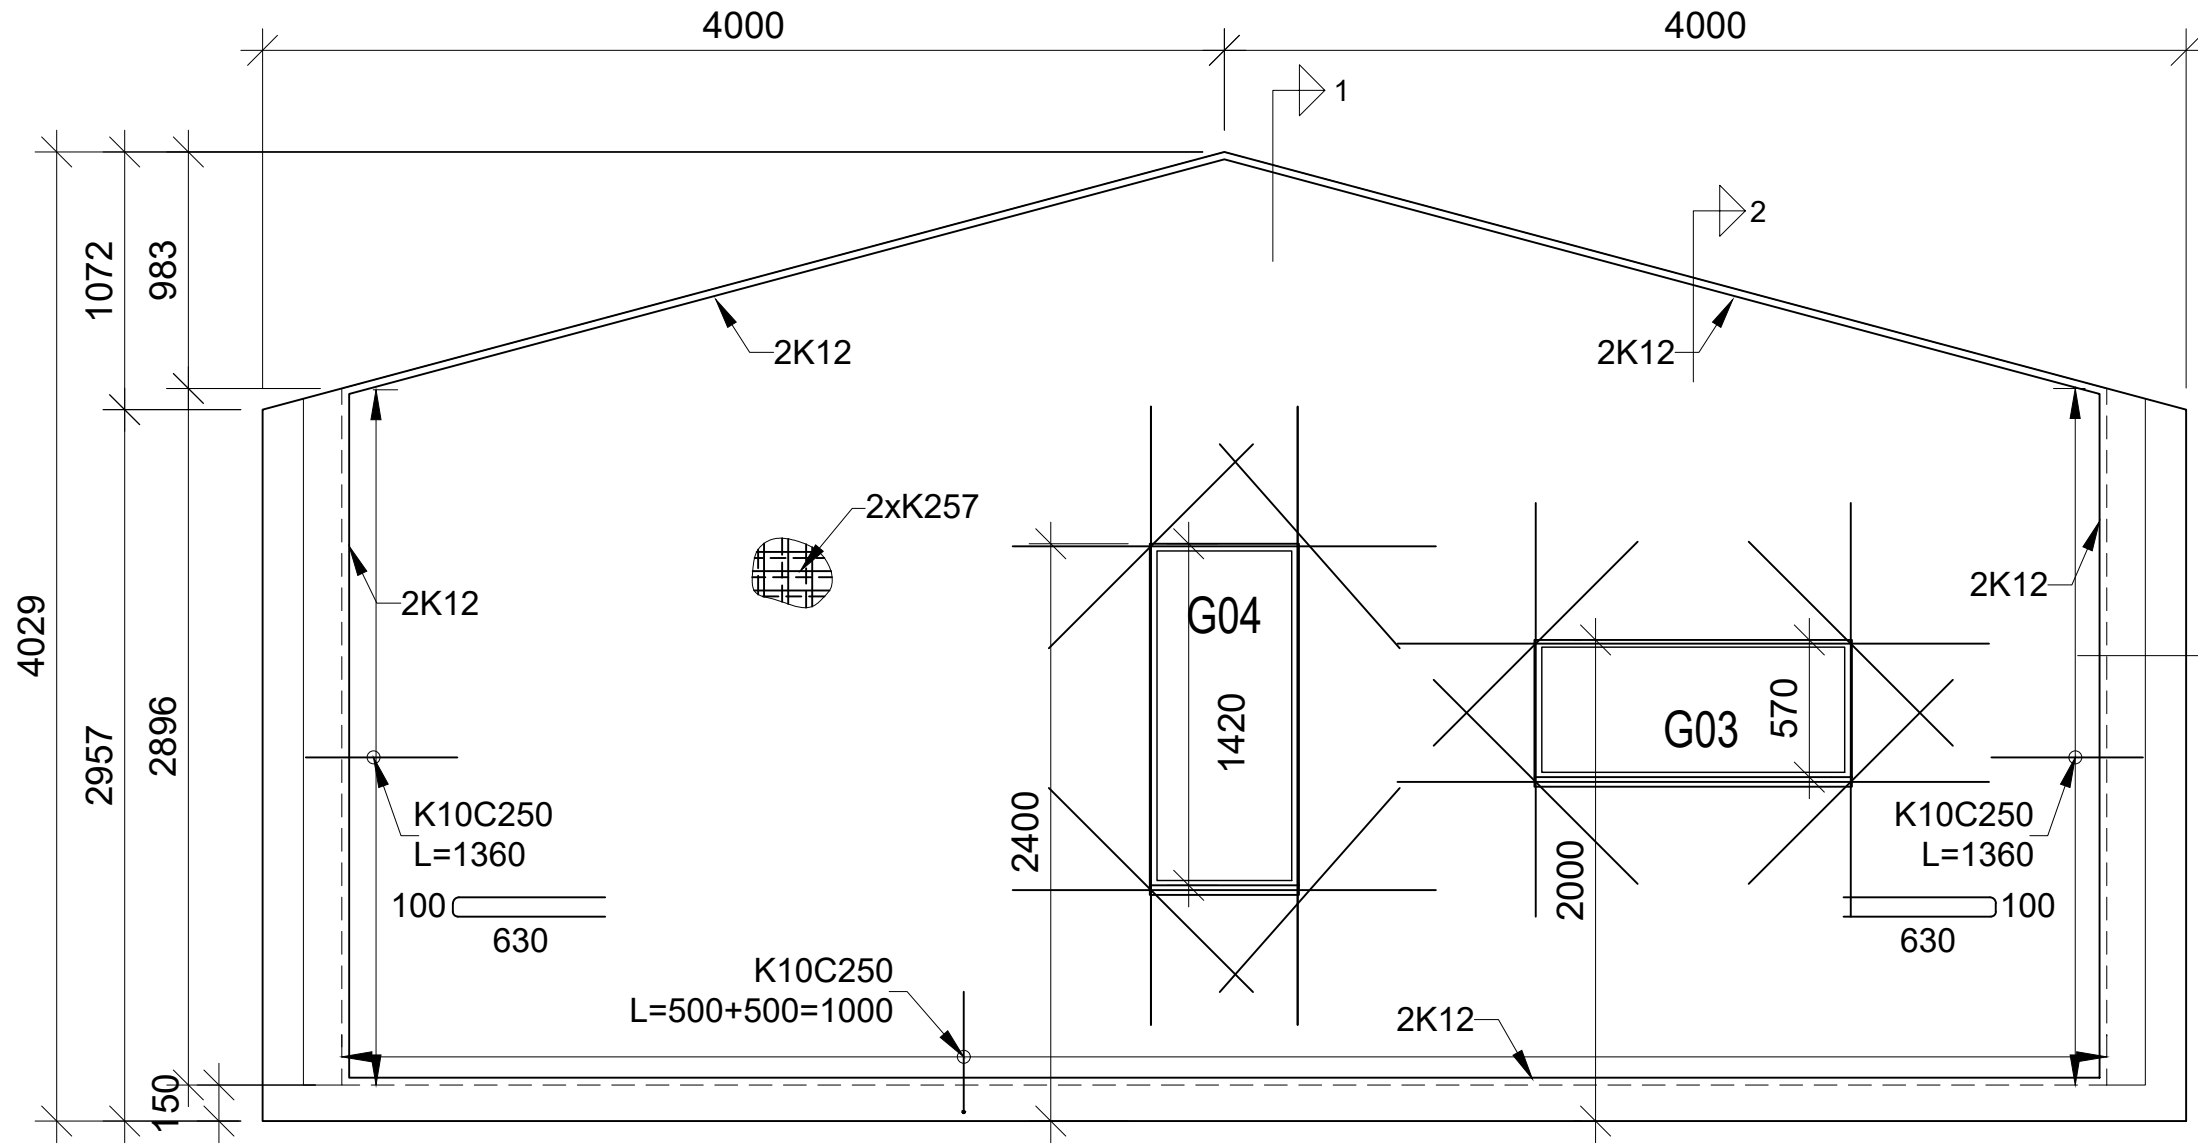

GRUNNBENDING KRINGUM OP  
NEMA ANNAD SÉ TEKID FRAM

Þessi hlið  
á borð

Grunnbending: 2#: K257.  
Ytra birgði, 1#: K189.

Deili A1

Deili A1

**HV-01** Snið A

**DÆMI UM ÚTVEGGJA EININGU  
NÚMER SAMSVARANDI VIÐ GRUNNMYND**