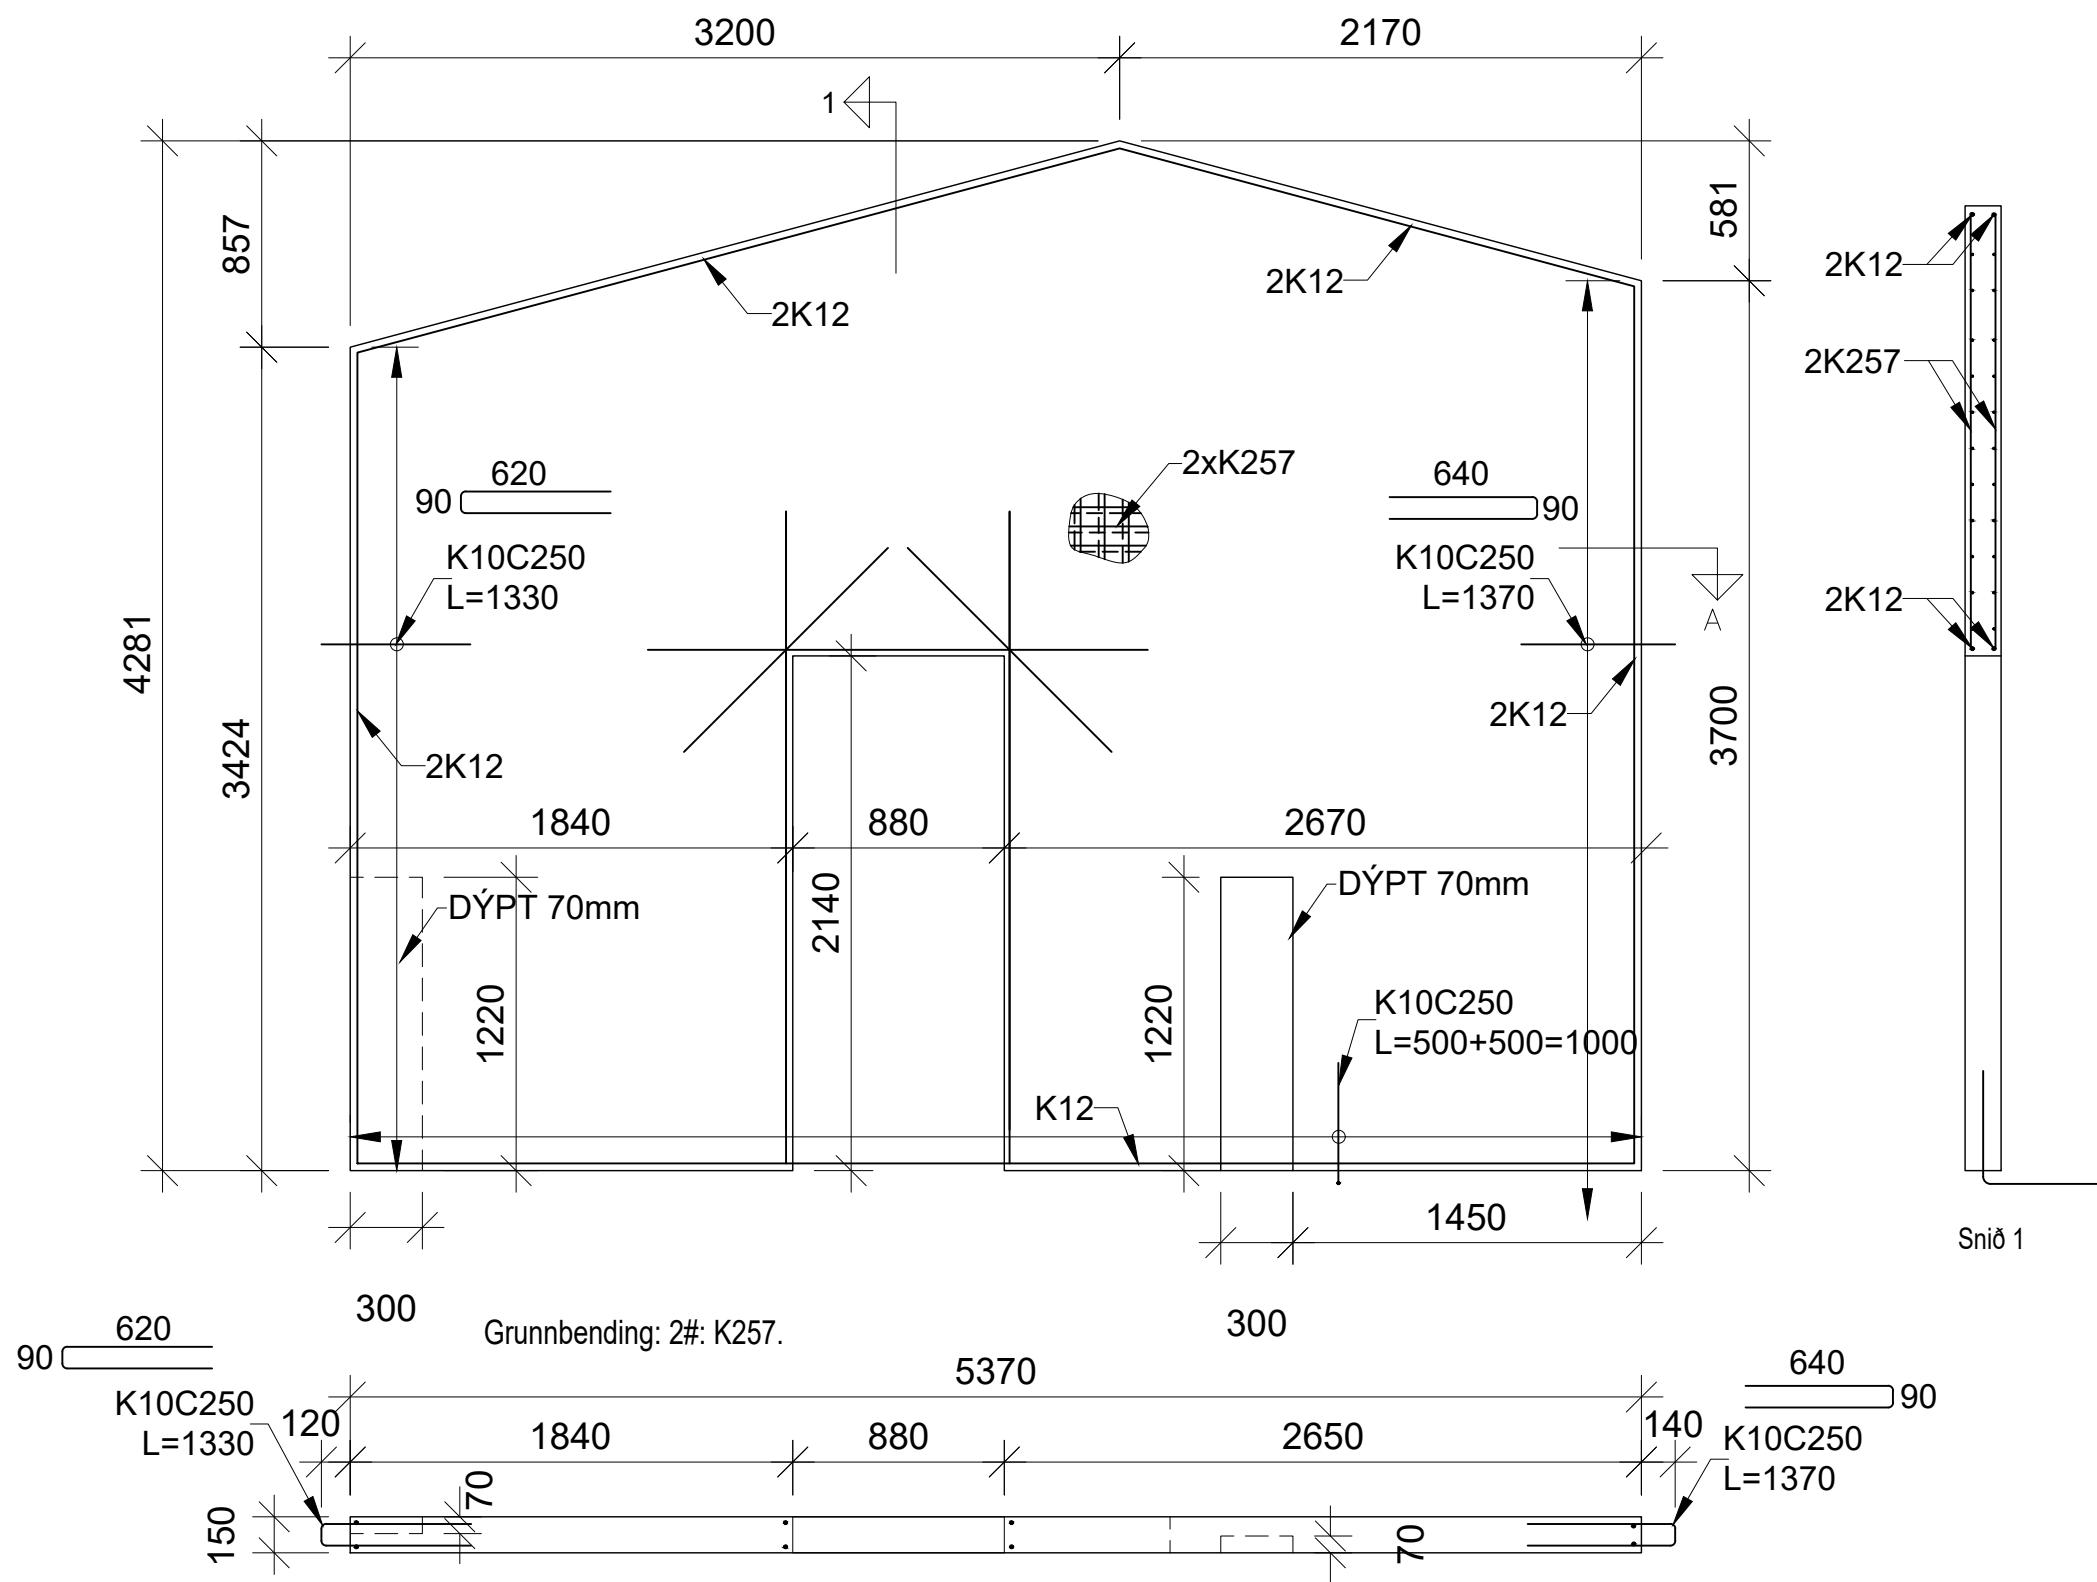

HVi-03 Snið A

**DÆMI UM INNVEGGJAEININGU (EINF. VEGGUR)
NÚMER SAMSVARANDI VIÐ GRUNNMYND**

GRUNNBENDING KRINGUM OP
NEMA ANNAD SÉ TEKID FRAM

Borgarnesi Engjaás 1 310 Borgarnes Sími : 4400-400 www.steypustodin.is	Hluti: B Einf. veggur / Innveggur
	Dags útg.: 15.11.2019
Verkefni: Deili	Teiknað: BS