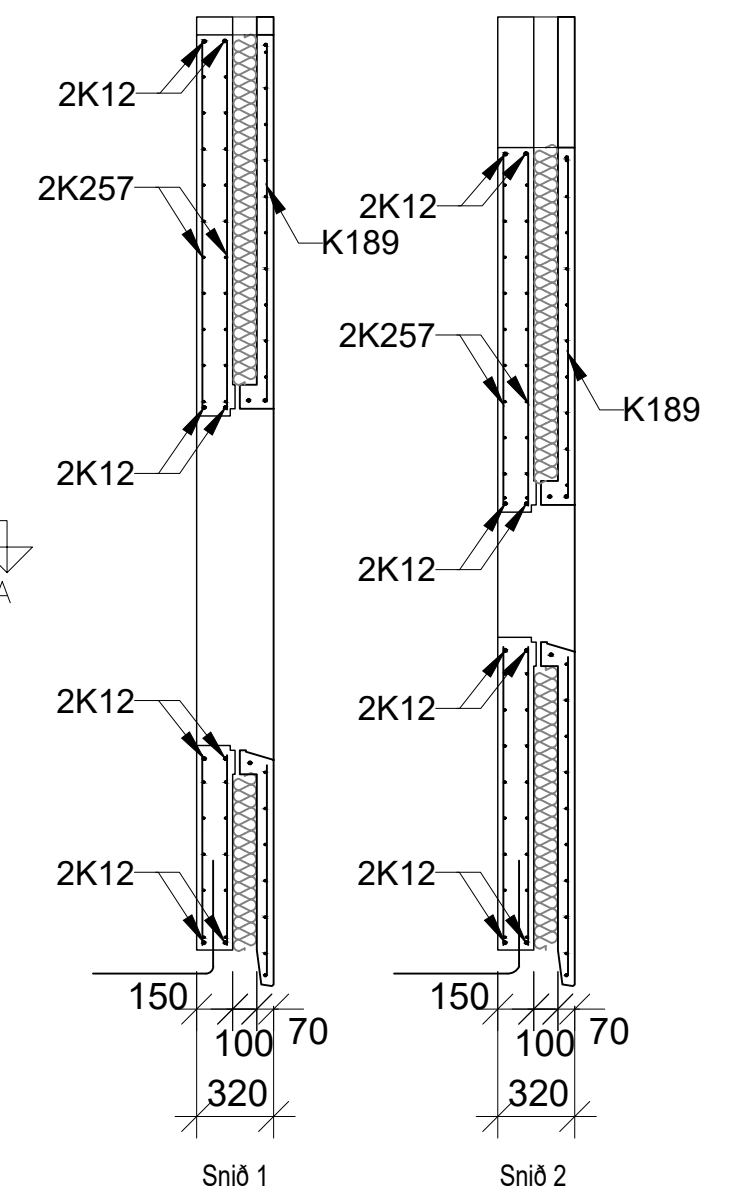

GRUNNBENDING KRINGUM OP  
NEMA ANNAD SÉ TEKID FRAM

Þessi hlið  
á borð

Grunnbending: 2#: K257.  
Ytra birgði, 1#: K189.

Deili A1

Deili A1

**HV-01** Snið A

**DÆMI UM ÚTVEGGJA EININGU  
NÚMER SAMSVARANDI VIÐ GRUNNMYND**