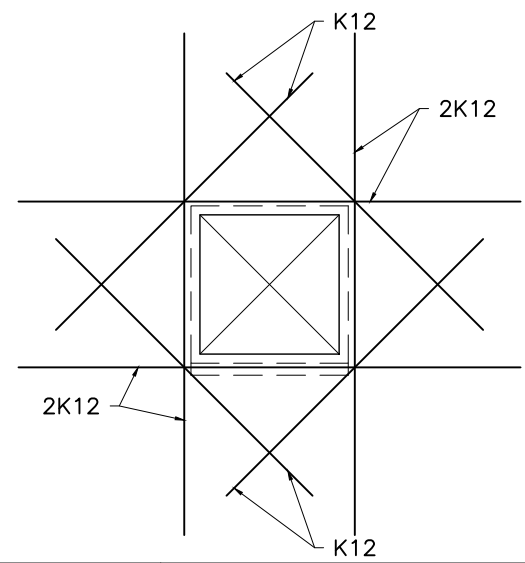

**DÆMI UM INNVEGGJAEININGU (EINF. VEGGUR)
NÚMER SAMSVARANDI VIÐ GRUNNMYND**

GRUNNBENDING KRINGUM OP
NEMA ANNAD SÉ TEKID FRAM