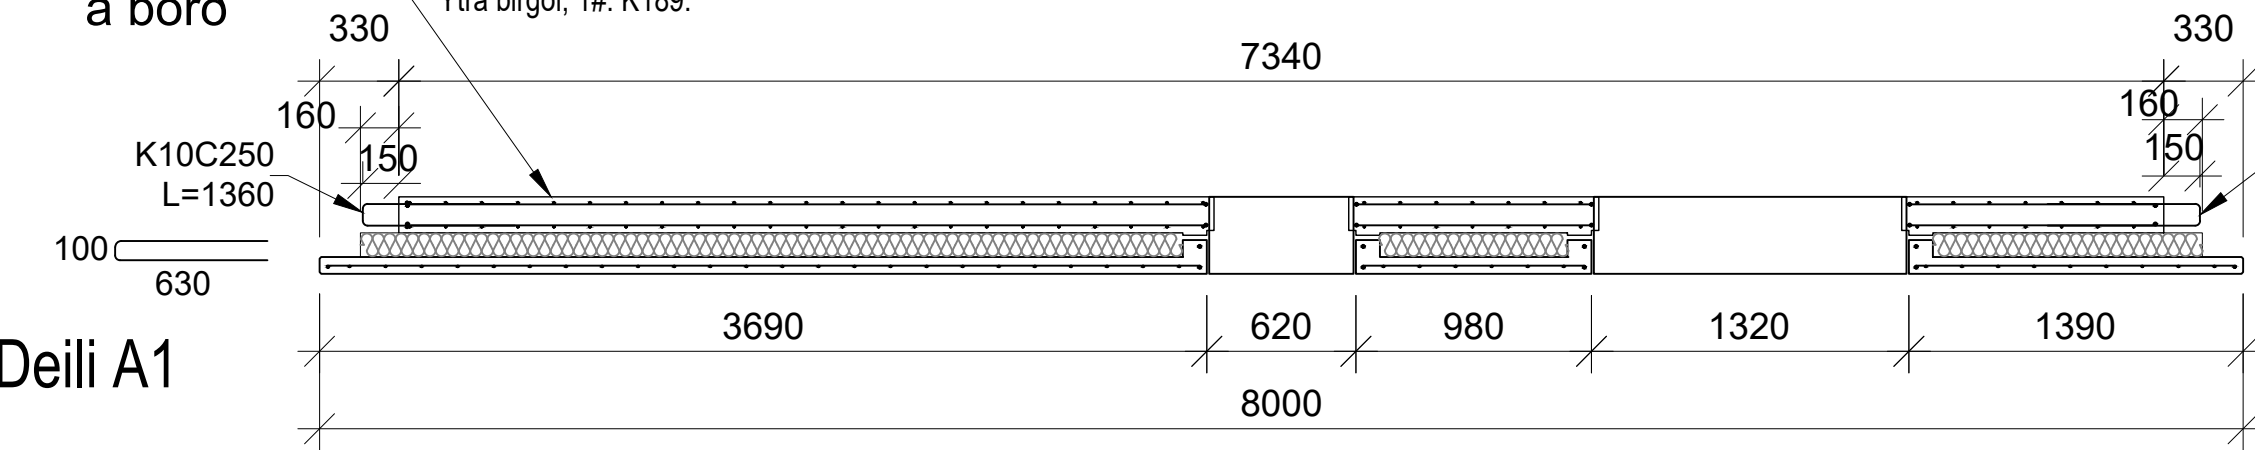

GRUNNBENDING KRINGUM OP  
NEMA ANNAD SÉ TEKID FRAM

Þessi hlið  
á borð

Grunnbending: 2#: K257.  
Ytra birgði, 1#: K189.

Deili A1

Deili A1

**HV-01** Snið A

**DÆMI UM ÚTVEGGJA EININGU  
NÚMER SAMSVARANDI VIÐ GRUNNMYND**