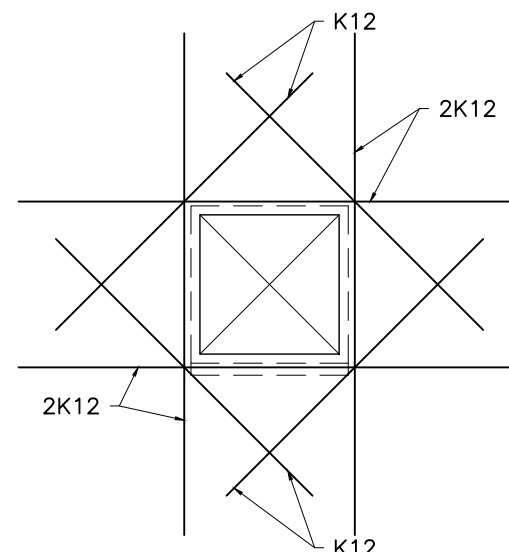

GRUNNBENDING KRINGUM OP  
NEMA ANNAD SÉ TEKID FRAM

Þessi hlið  
á borð

Grunnbending: 2#: K257.  
Ytra birgði, 1#: K189.

Deili A1

Deili A1

**HV-01** Snið A

**DÆMI UM ÚTVEGGJA EININGU  
NÚMER SAMSVARANDI VIÐ GRUNNMYND**