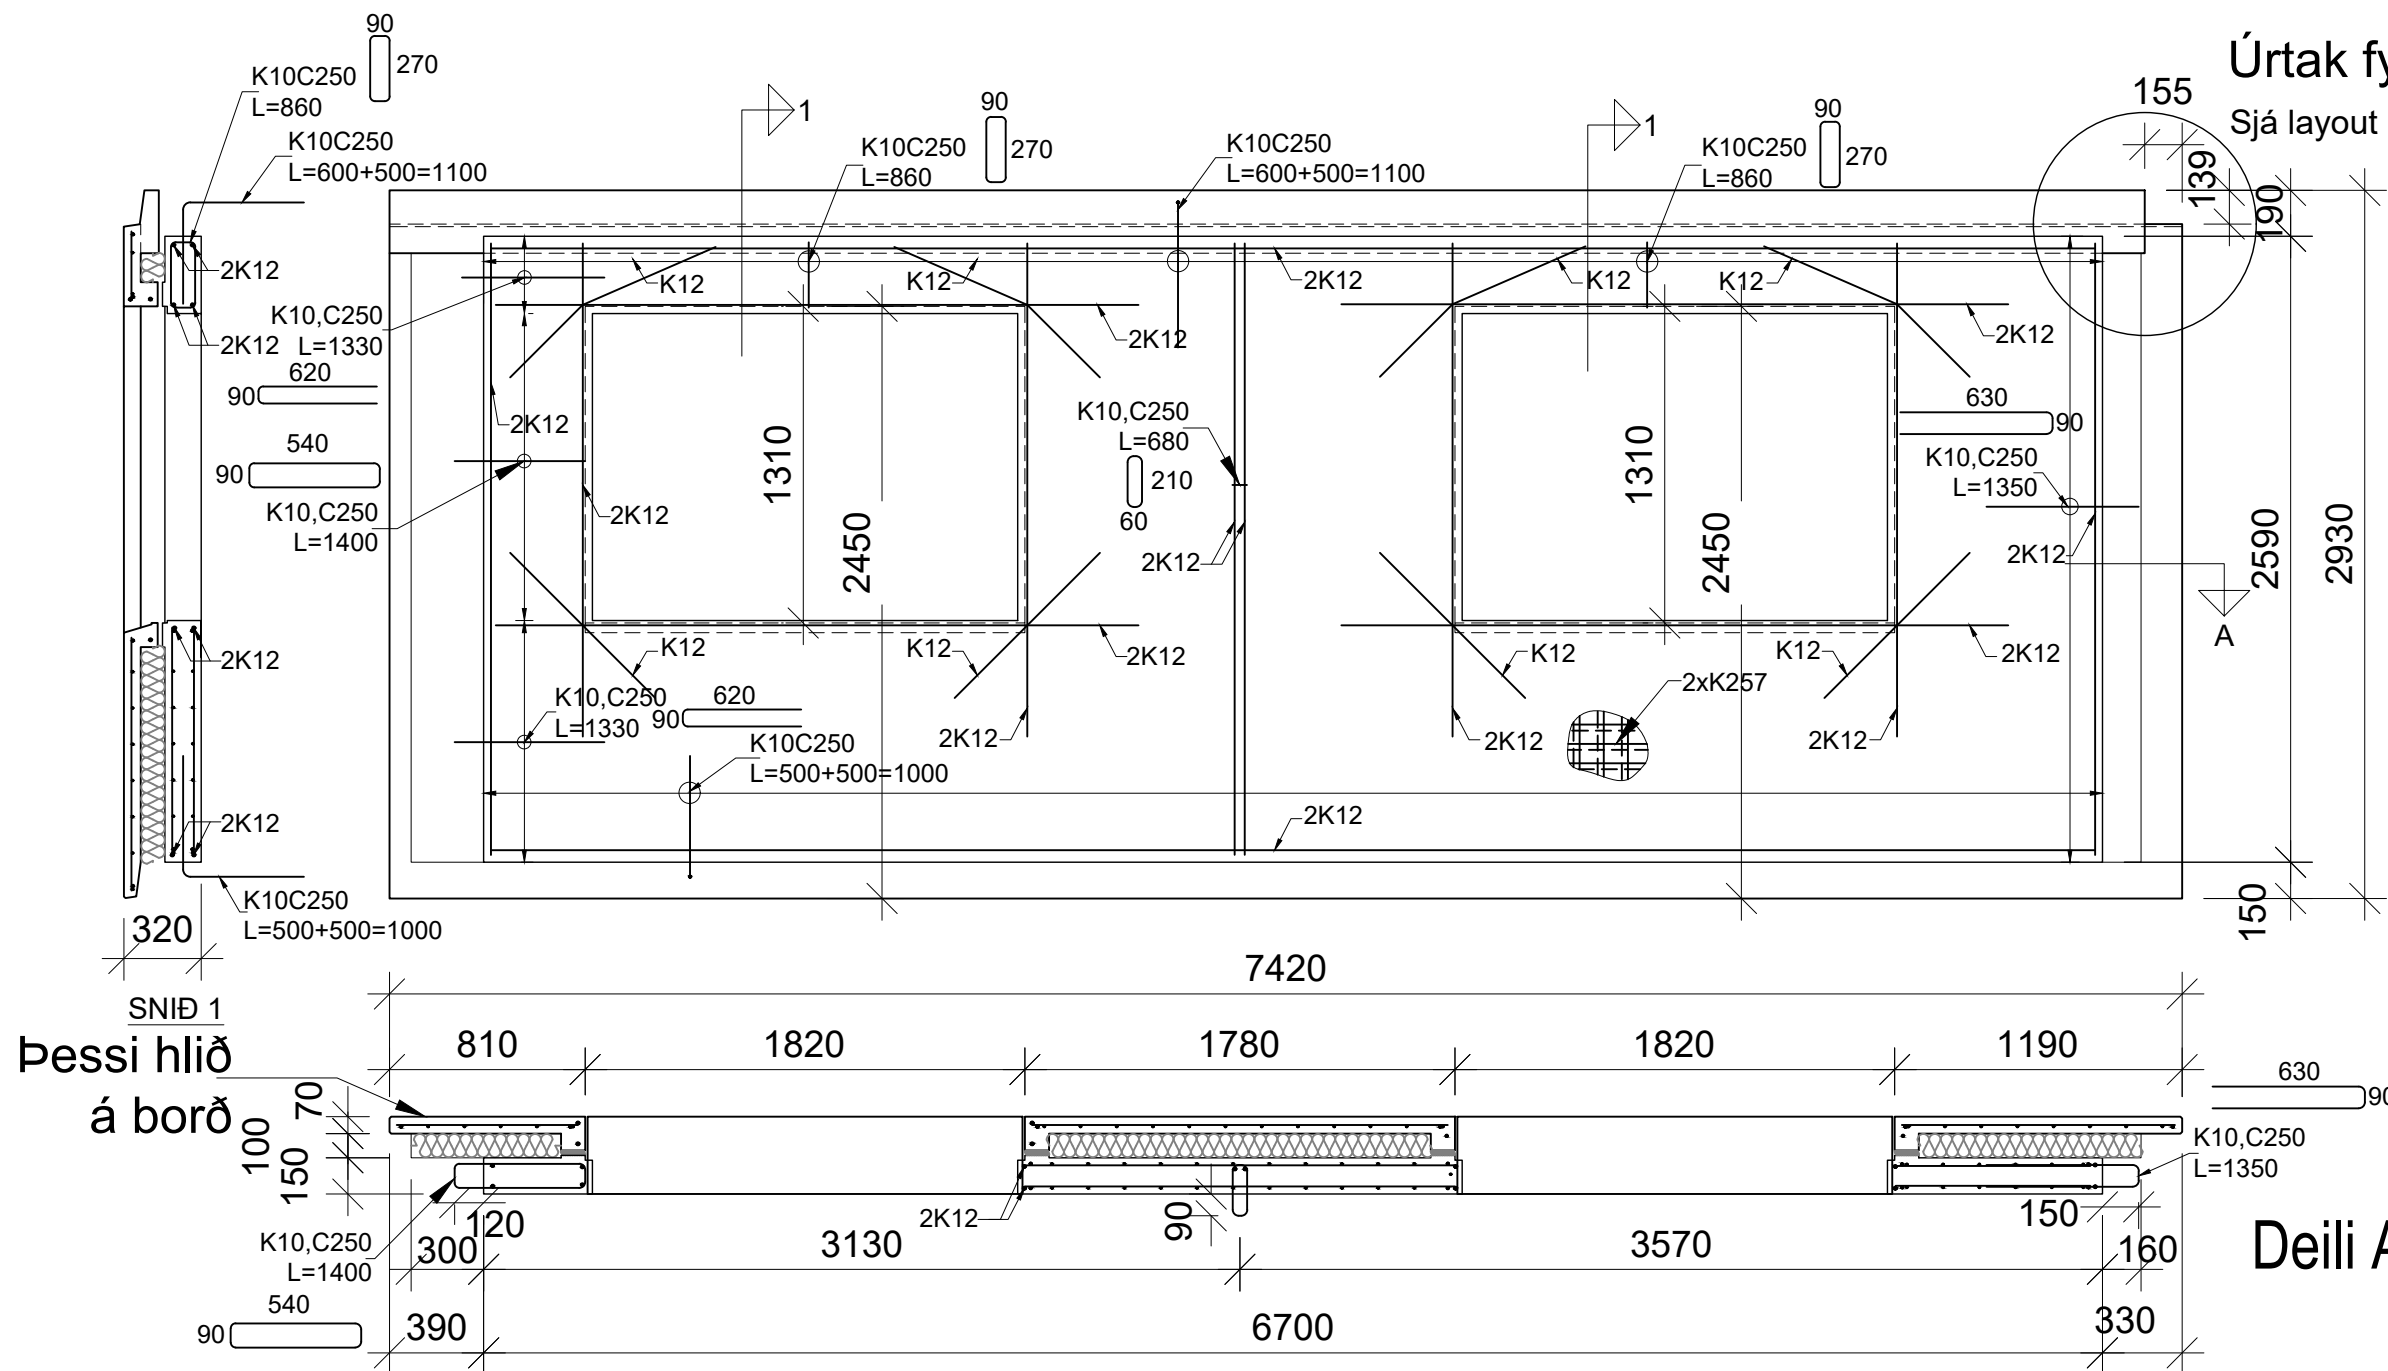

DÆMI UM GRUNNMYND 1.HÆÐAR 1:50

 <p><b>Borgarnesi</b>          Engjaás 1 310 Borgarnes          Sími : 4400-400          www.steypustodin.is</p>	Hluti: <b>A</b>
	<b>Grunnmynd 1. hæð</b>
	Dags útg.: 15.11.2019
Verkefni: <b>Deili</b>	Teiknað: BS

Úrtak fyrir horn  
Sjá layout

UV1-08 SNID A

DÆMI UM ÚTVEGGJA EINGU  
NÚMER SAMSVARANDI VIÐ GRUNNMYND

 <b>Borgarnesi</b> Engjaás 1 310 Borgarnes Sími : 4400-400 www.steypustodin.is	Hluti: <b>A</b> <b>Samloku veggeining</b>
	Dags útg.: 15.11.2019
	Teiknað: BS
Verkefni: <b>Deili</b>	