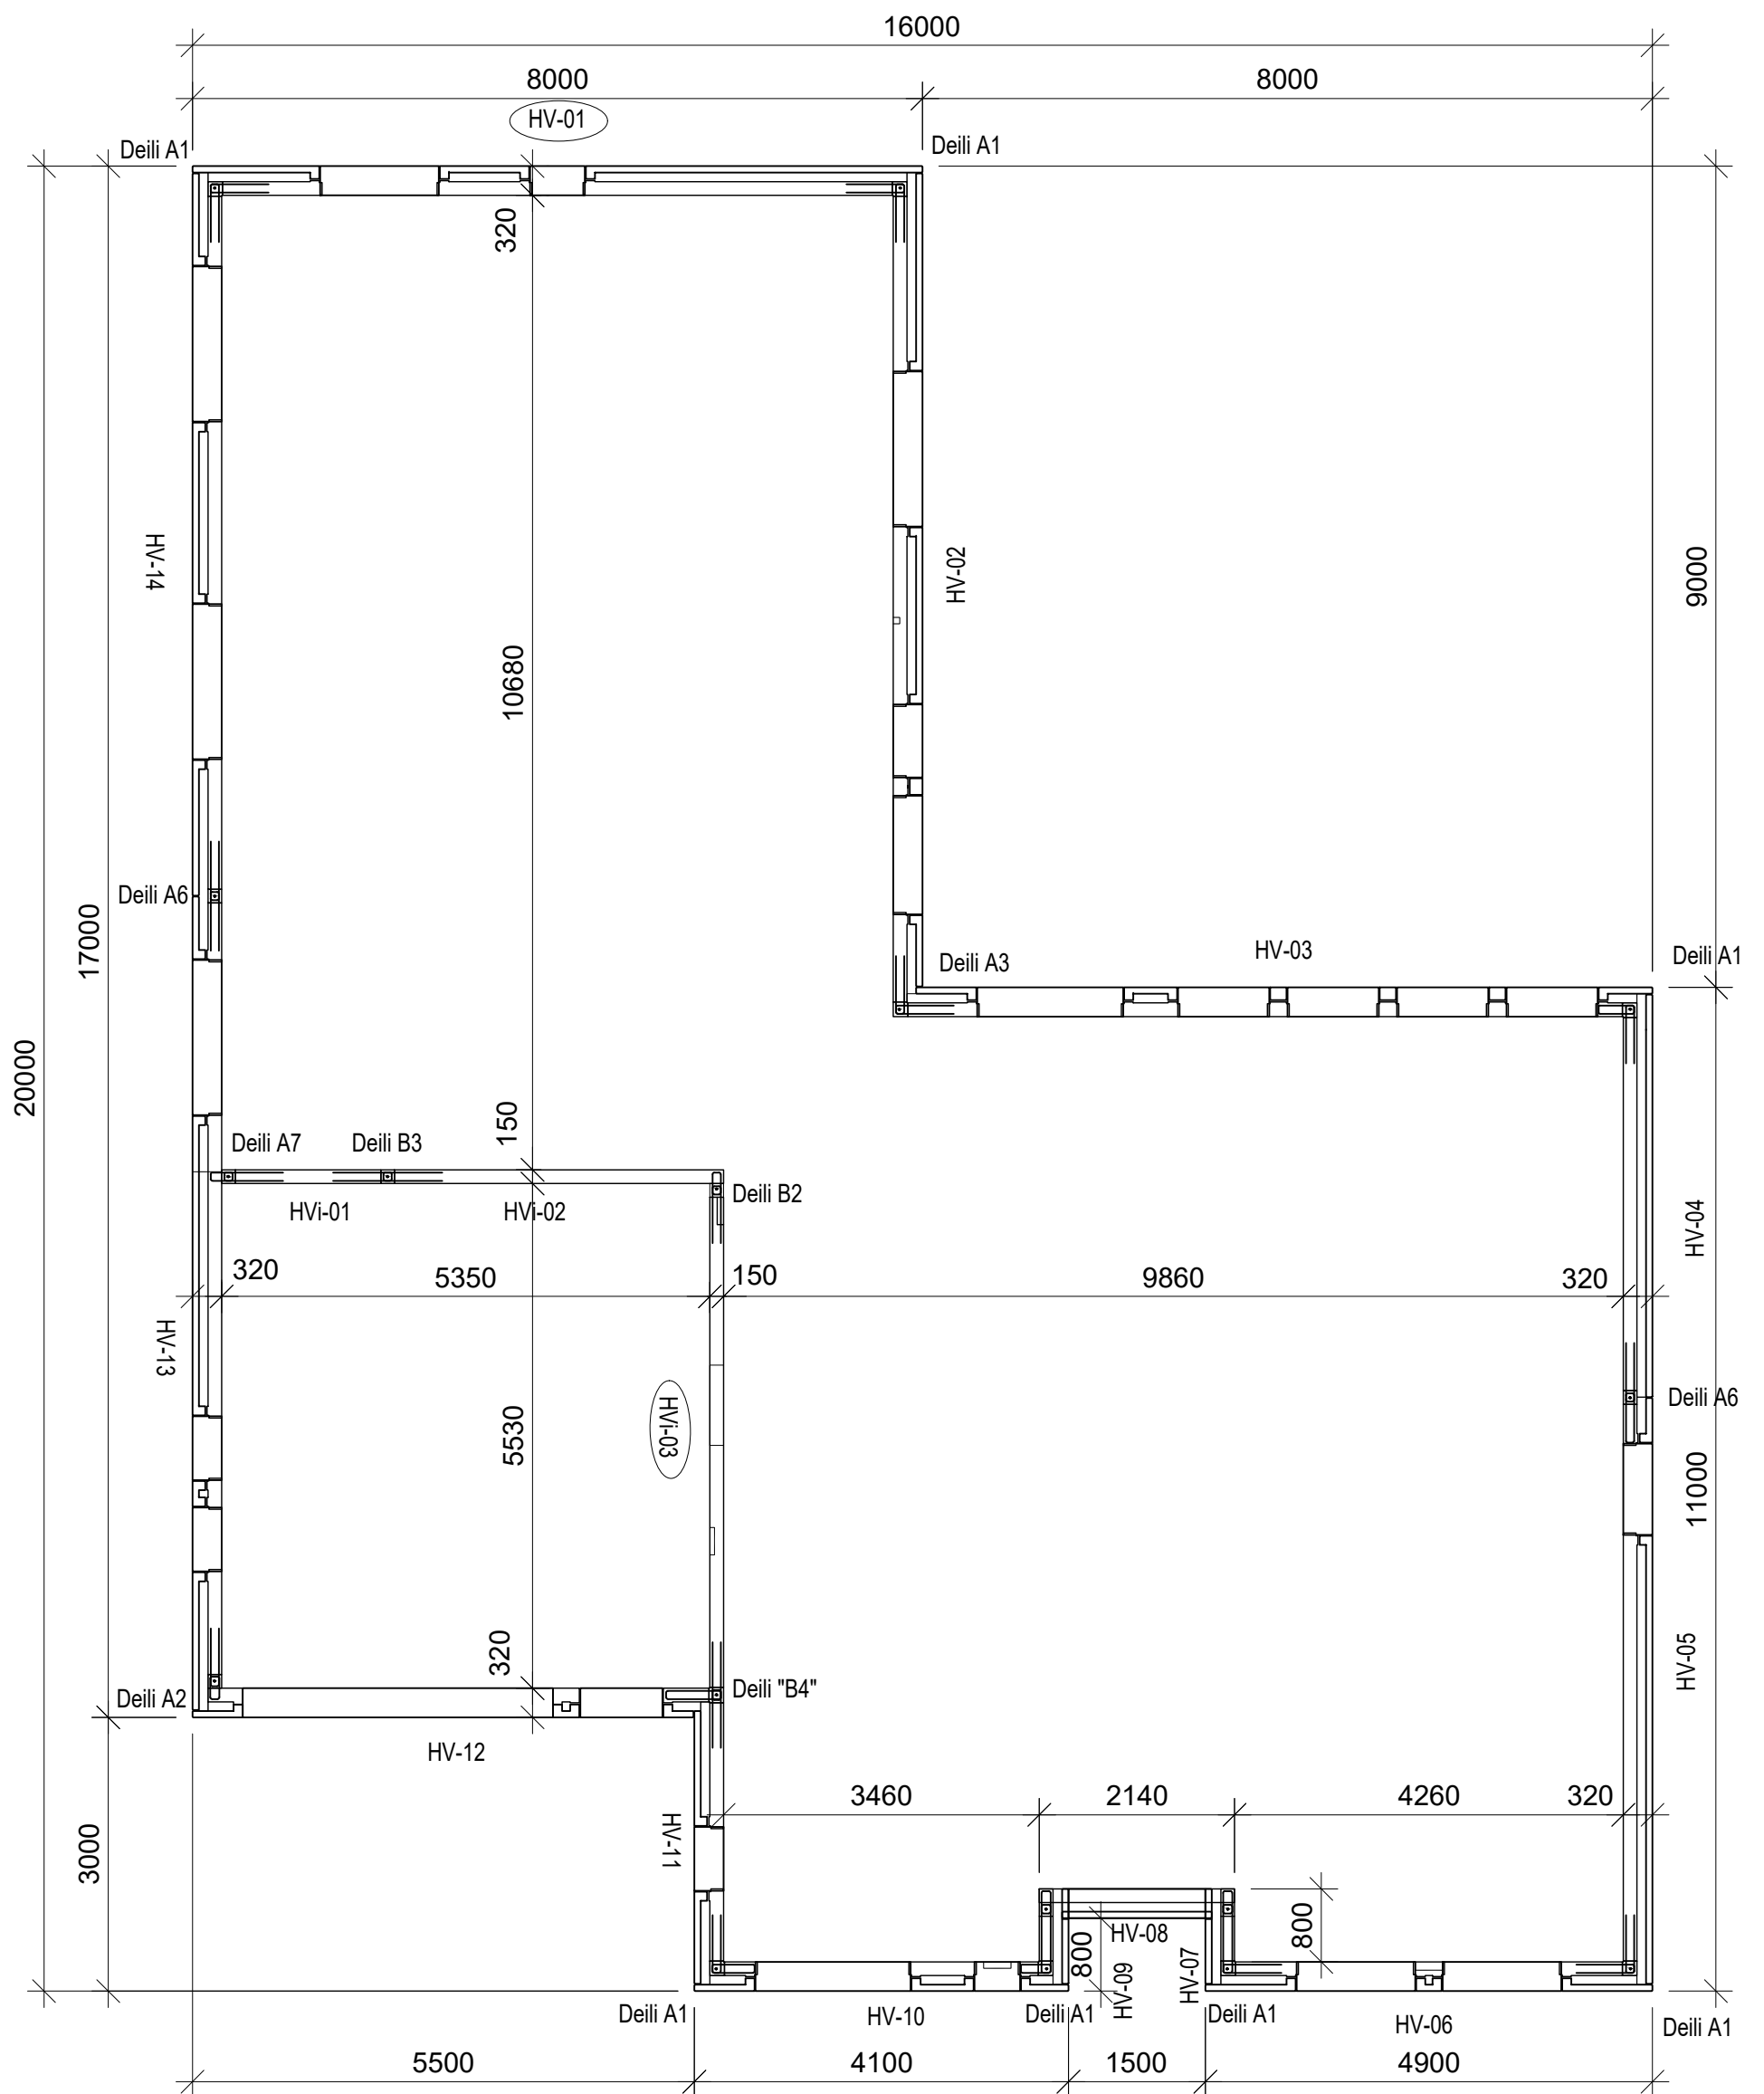

DÆMI UM GRUNNMYND HÚSS Á EINNI HÆÐ

Merkingar eru bæði fyrir utan og inni í húsi, fer eftir áferð.

Innan í:

- Marmari, allir litir
- Perla
- Stálmóta

Fyrir utan:

- Pússað
- Rúllað

Borgarnesi Engjaás 1 310 Borgarnes Sími : 4400-400 www.steypustodin.is	Hluti: A
	Dags útg.: 15.11.2019
	Teiknað: BS
Verkefni: Deili