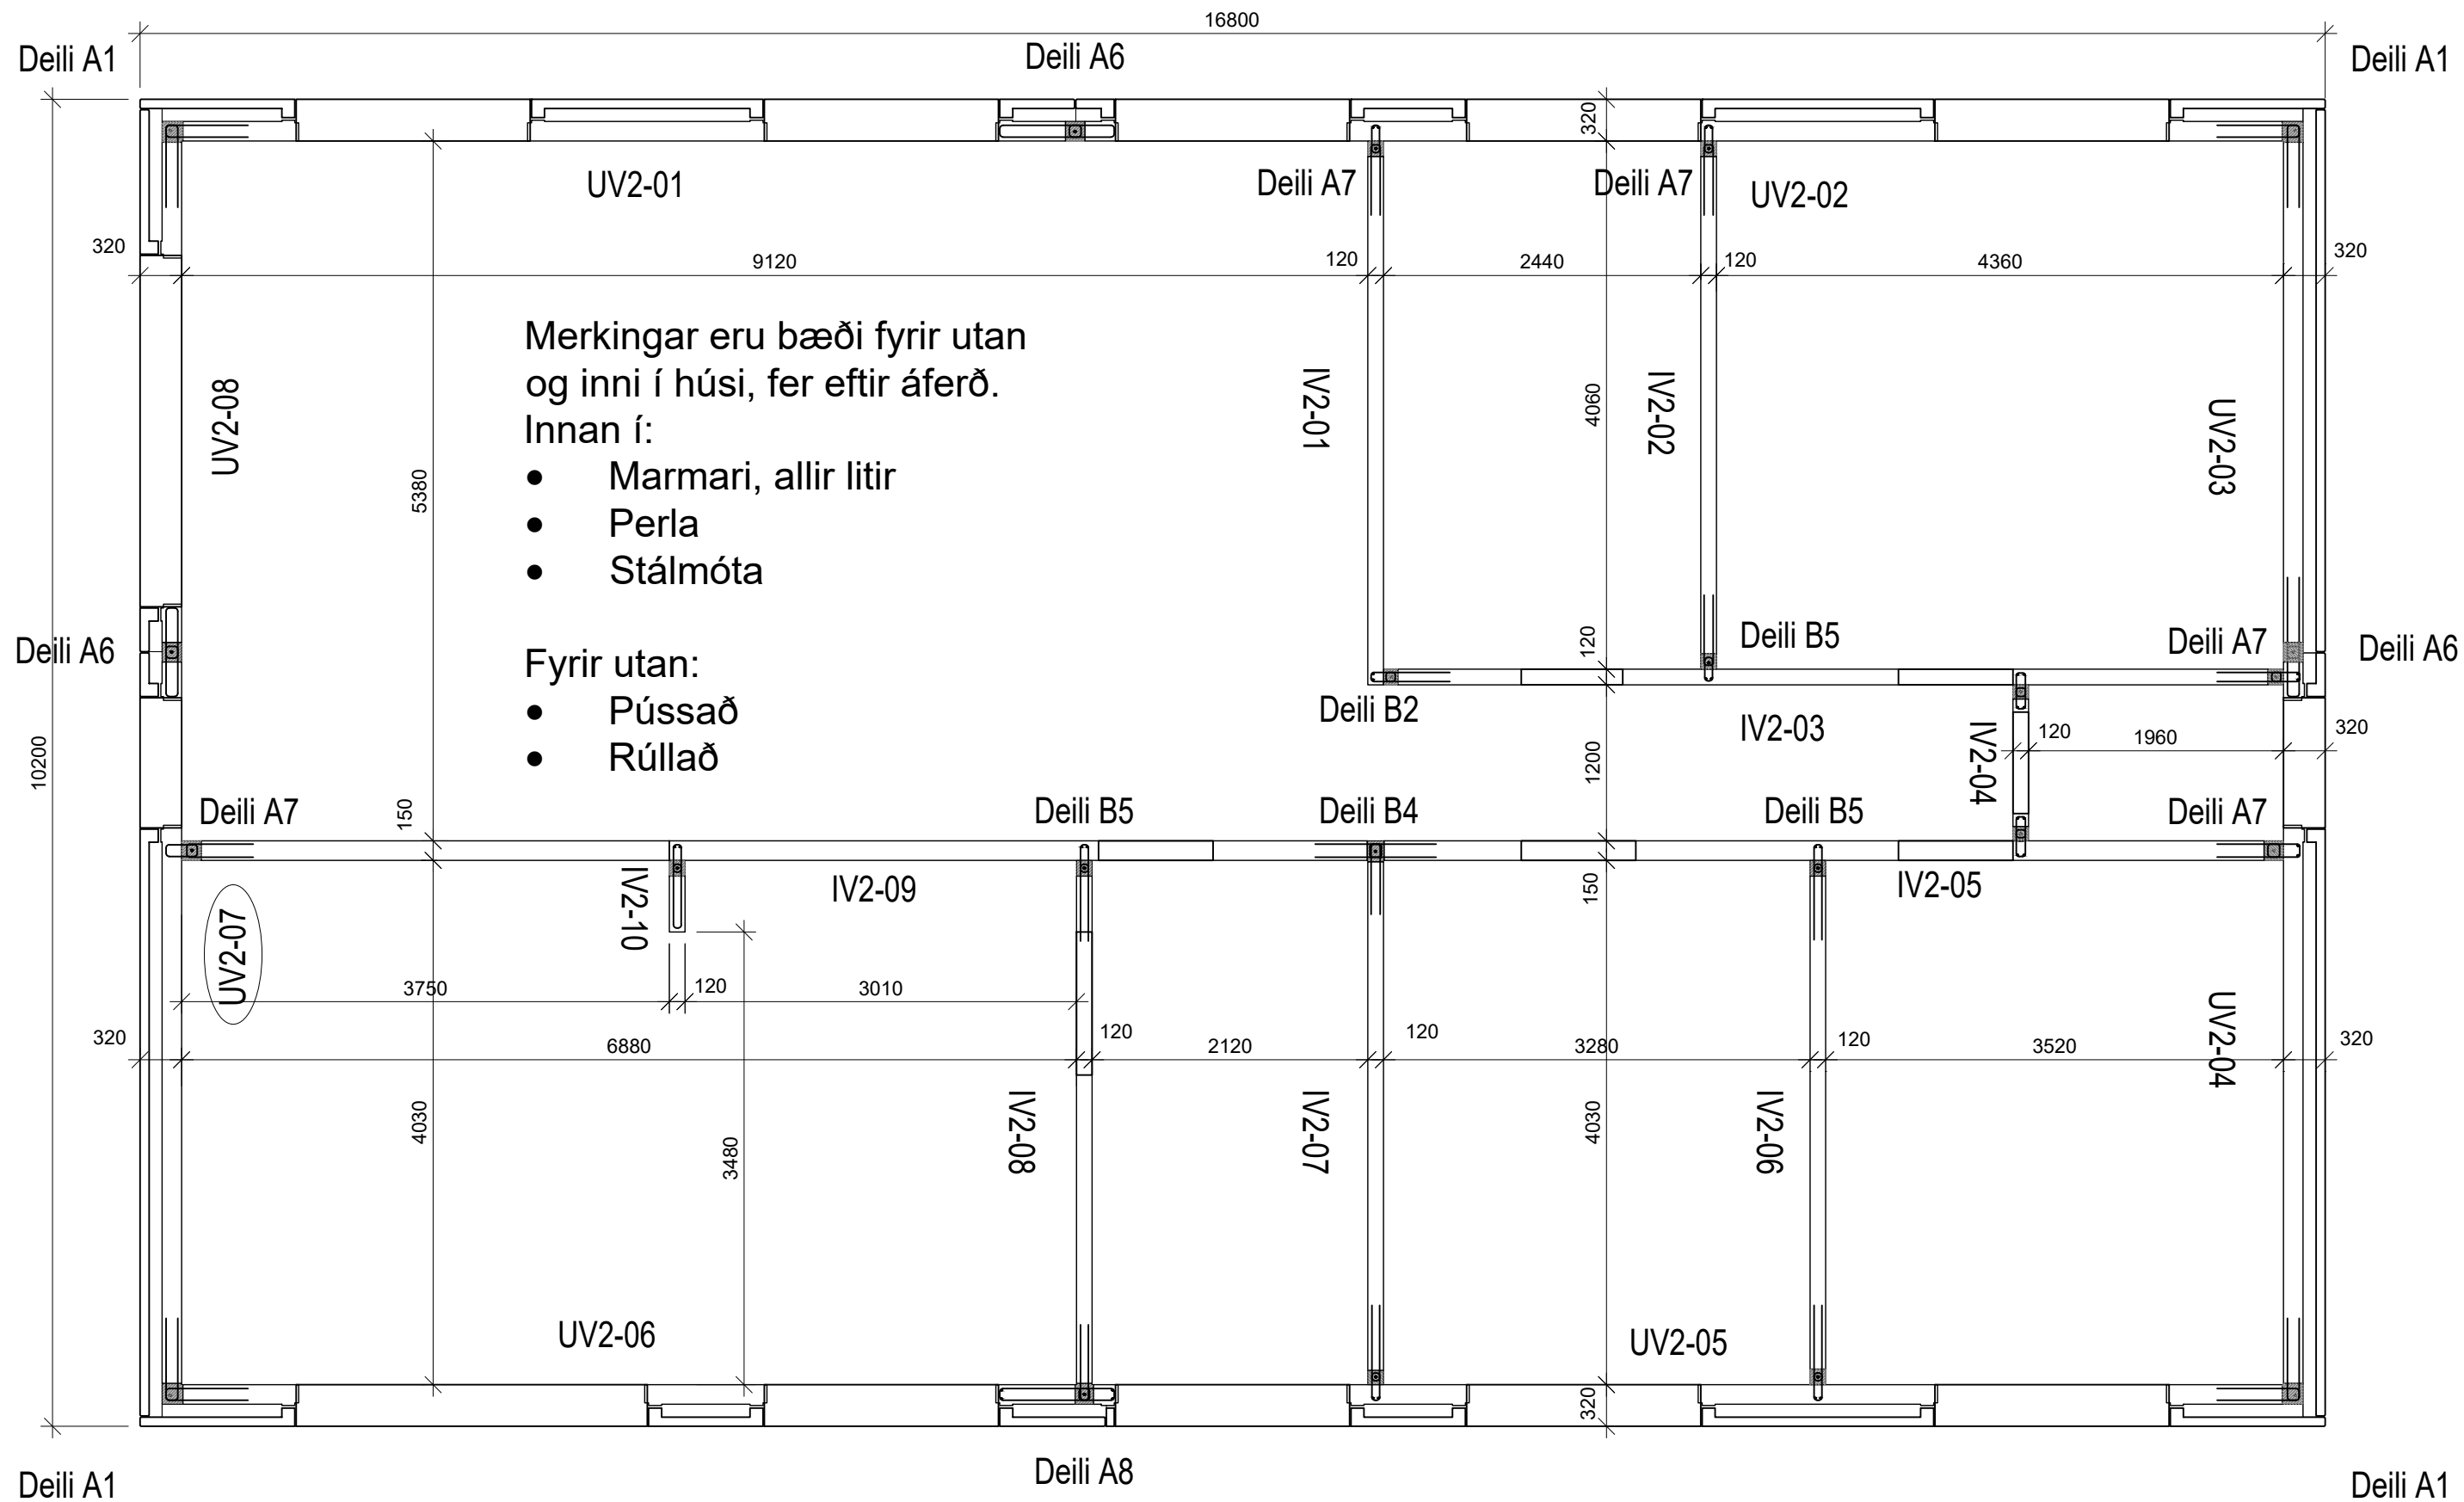

DÆMI UM GRUNNMYND 2.HÆÐAR 1:50

Borgarnesi Engjaás 1 310 Borgarnes Sími : 4400-400 www.steypustodin.is	Hluti: A
	Grunnmynd 2. hæð
	Dags útg.: 15.11.2019
Verkefni: Deili	Teiknað: BS