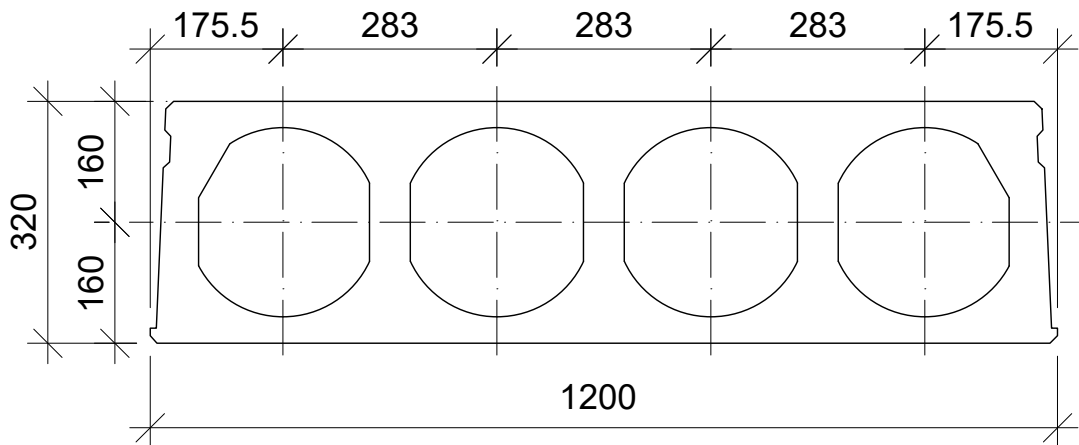

H3

HP320 Holplata Þversnið

 Borgarnesi Engjaás 1 310 Borgarnes Sími : 4400-400 www.steypustodin.is	Hluti: H3 HP320 Holplata, þversn.
	Dags útg.: 15.11.2019
Verkefni: Delli	Teiknað: BS