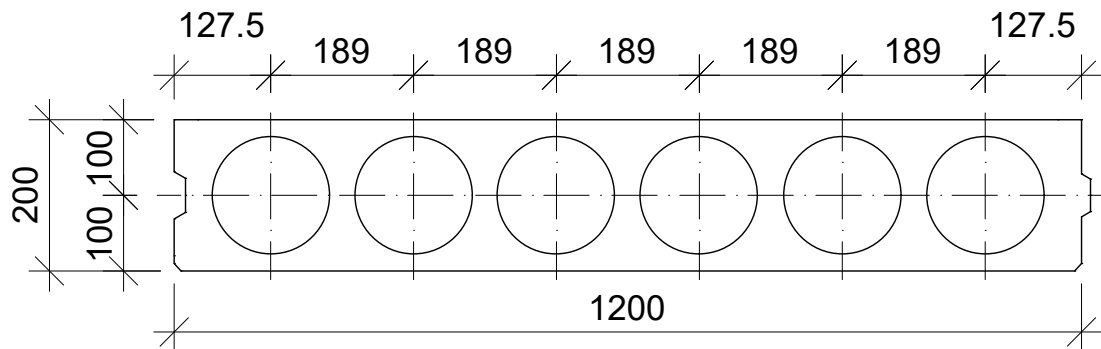

## HP200 Holplata Þversnið

Fyrir loft

Fyrir vegg

 <b>Borgarnesi</b> Engjaás 1 310 Borgarnes Sími : 4400-400 www.steypustodin.is	Hluti: <b>H1</b> <b>HP200 Holplata, þversn.</b>
	Dags útg.: 15.11.2019
Verkefni: <b>Delli</b>	Teiknað: BS