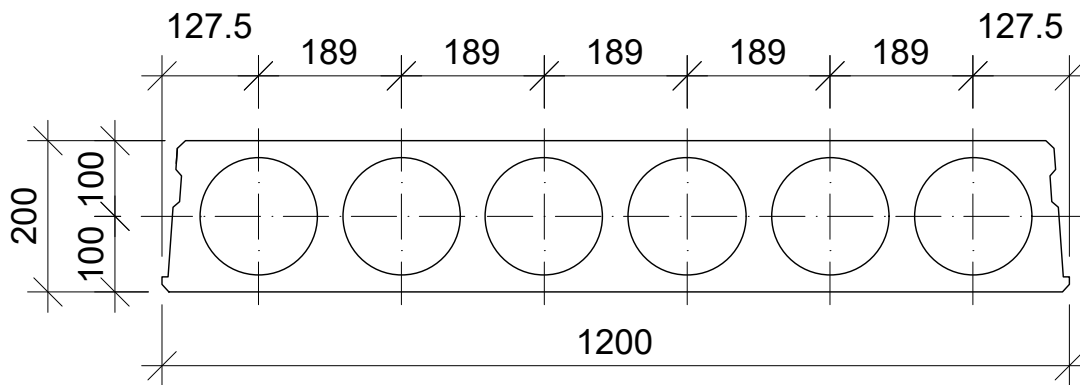

## HP200 Holplata Þversnið

Fyrir loft

Fyrir vegg

 <b>Borgarnesi</b> Engjaás 1 310 Borgarnes Sími : 4400-400 www.steypustodin.is	Hluti: <b>H1</b> <b>HP200 Holplata, þversn.</b>
	Dags útg.: 15.11.2019
Verkefni: <b>Delli</b>	Teiknað: BS