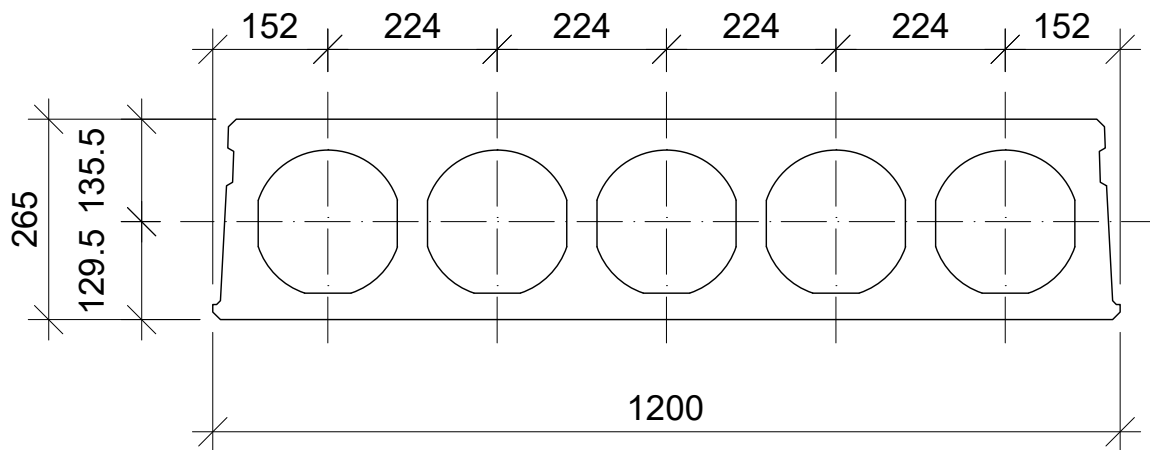

H2

HP265 Holplata Þversnið

 Borgarnesi Engjaás 1 310 Borgarnes Sími : 4400-400 www.steypustodin.is	Hluti: H2 HP265 Holplata, þversn.
	Dags útg.: 15.11.2019
Verkefni: Delli	Teiknað: BS